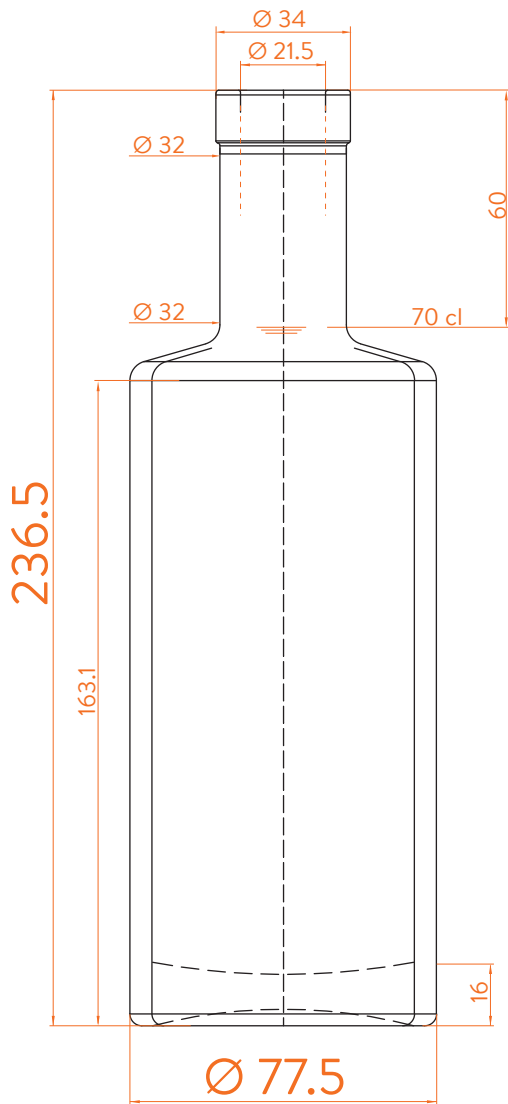

BOXTER[®]

estal

www.estal.com
+34 972 821 676

Modelo registrado/
Registered model/
Modèle enregistré

 Bartop

 EXTRA FLINT

DATOS TÉCNICOS TECHNICAL DATA DONNÉES TECHNIQUES

Peso / Weight / Poids

850 gr

Altura total / Total height / Hauteur totale

236,5 mm

Diámetro del cuerpo / Body diameter / Diamètre du corps

77,5 mm

Ø interno boca / Ø inner mouth / Ø intérieur bouche

21,5 mm

Capacidad a verter / Brimfull / Capacité Ras-Bord

725 ml

70 cl

At first the BOXTER range is proposed in 70 and 75 cl.

Following business opportunities, other sizes - from miniature 5 cl to big sizes 300 cl will be added to the range.

The elements detailed in this document are not contractual. They are only indicative.