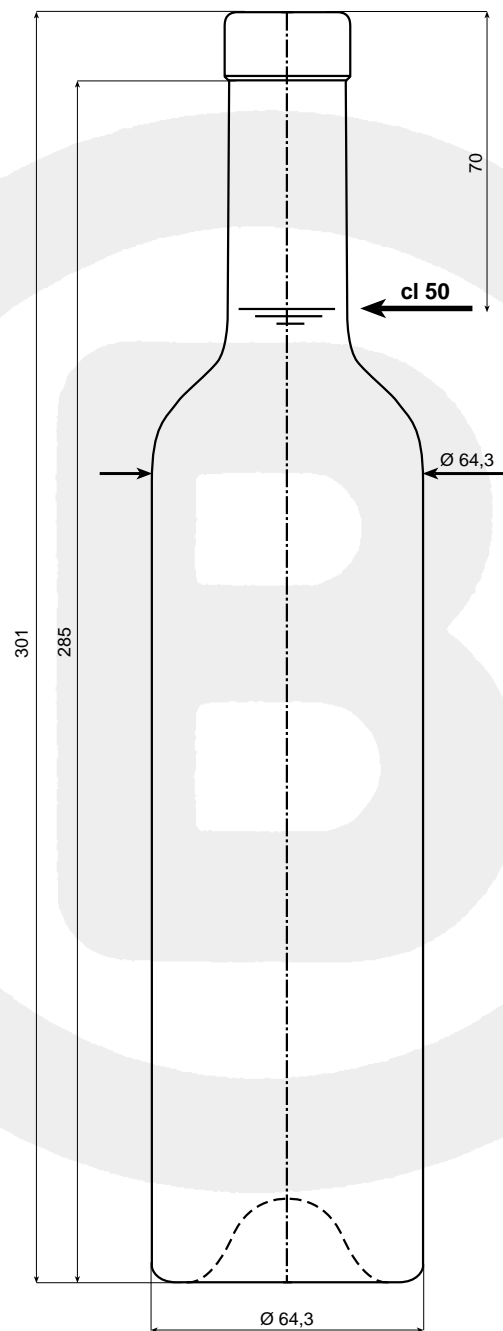

LUVE 500

VETROBALSAMO

Via Granelli 115, ang. via Carducci
20099 Sesto San Giovanni (MI)
Tel. +39 02.642261 - Fax +39 02.64226216
E-mail: info@vetrobalsamo.com