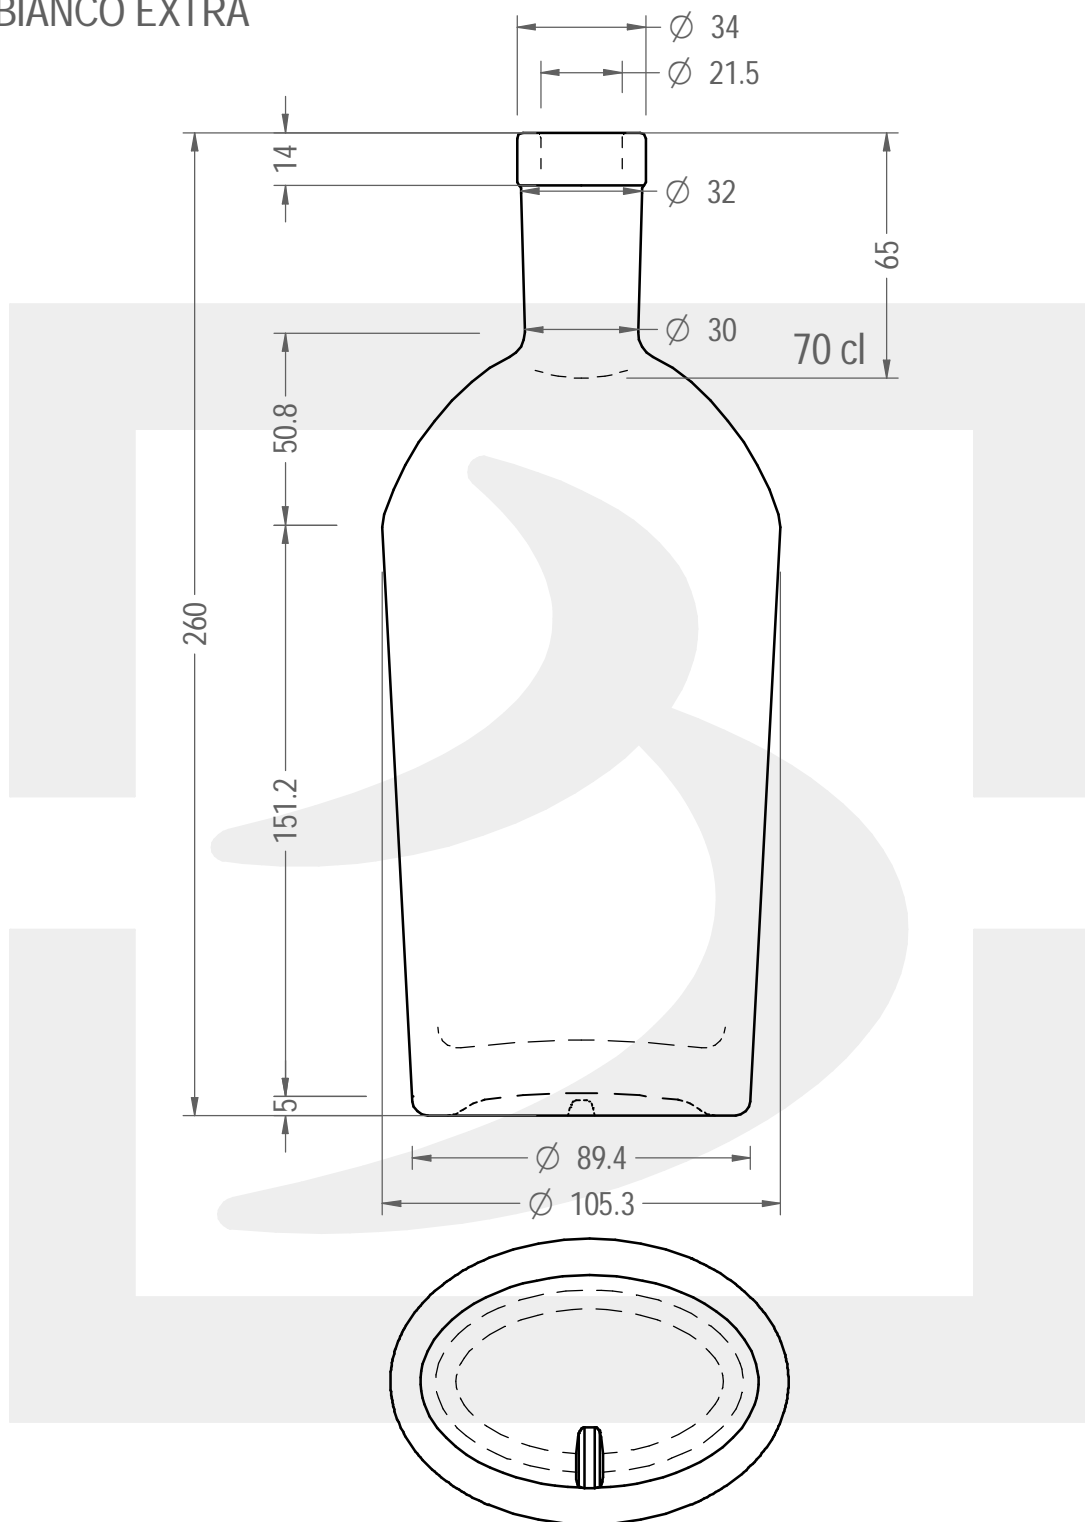

ARTICOLO / ITEM

BOT. MODISH SUPREME 700 FVL 14 *

Colore : BIANCO EXTRA
Color :

 **bruni glass**
a **berlin packaging** company
www.bruniglass.com

MODELLO DEPOSITATO - PATENTED

SCALA: 1:2
SCALE:

Capacità R.B. (c.c.) : Brimful cap. (c.c.) :	728	Peso vetro (gr): Glass weight (gr):	750
Altezza tot (mm): Total height (mm):	260	Bocca: Finish:	FASCETTA VINOLOK
Diametro corpo (mm): Body diameter (mm):	105.3	Min. foro passante (mm): Minimum through bore (mm):	

LE QUOTE SONO ESPRESSE IN mm
DIMENSIONS ARE EXPRESSED IN mm

COD. ARTICOLO / ITEM CODE
27426D2

Data ultimo aggiornamento / Last update: 10/11/2020
Origine / Source: 27426