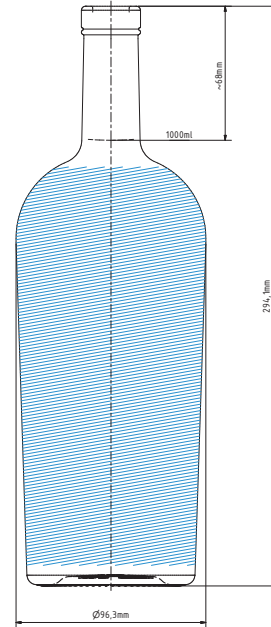

# VODKA BOTTLE 1 L | 1000 ML

 Area for personalization

## SPECIFICATION

Volume	<b>1000 ml</b>
Brimful	<b>1023 ml</b>
Weight	<b>920 g</b>
Height	<b>294.1 mm</b>
Diameter of body (max)	<b>96.3 mm</b>

## FINISH TYPE

Bartop	Screw	Bayonete
		
<b>Cork 18.5</b>	<b>PP 31.5 × 24</b>	—
<b>Vinolok 18.5</b>	<b>GPI 400/28</b>	—
<b>Cork 21.5</b>	—	—
<b>Vinolok 21.5</b>	—	—