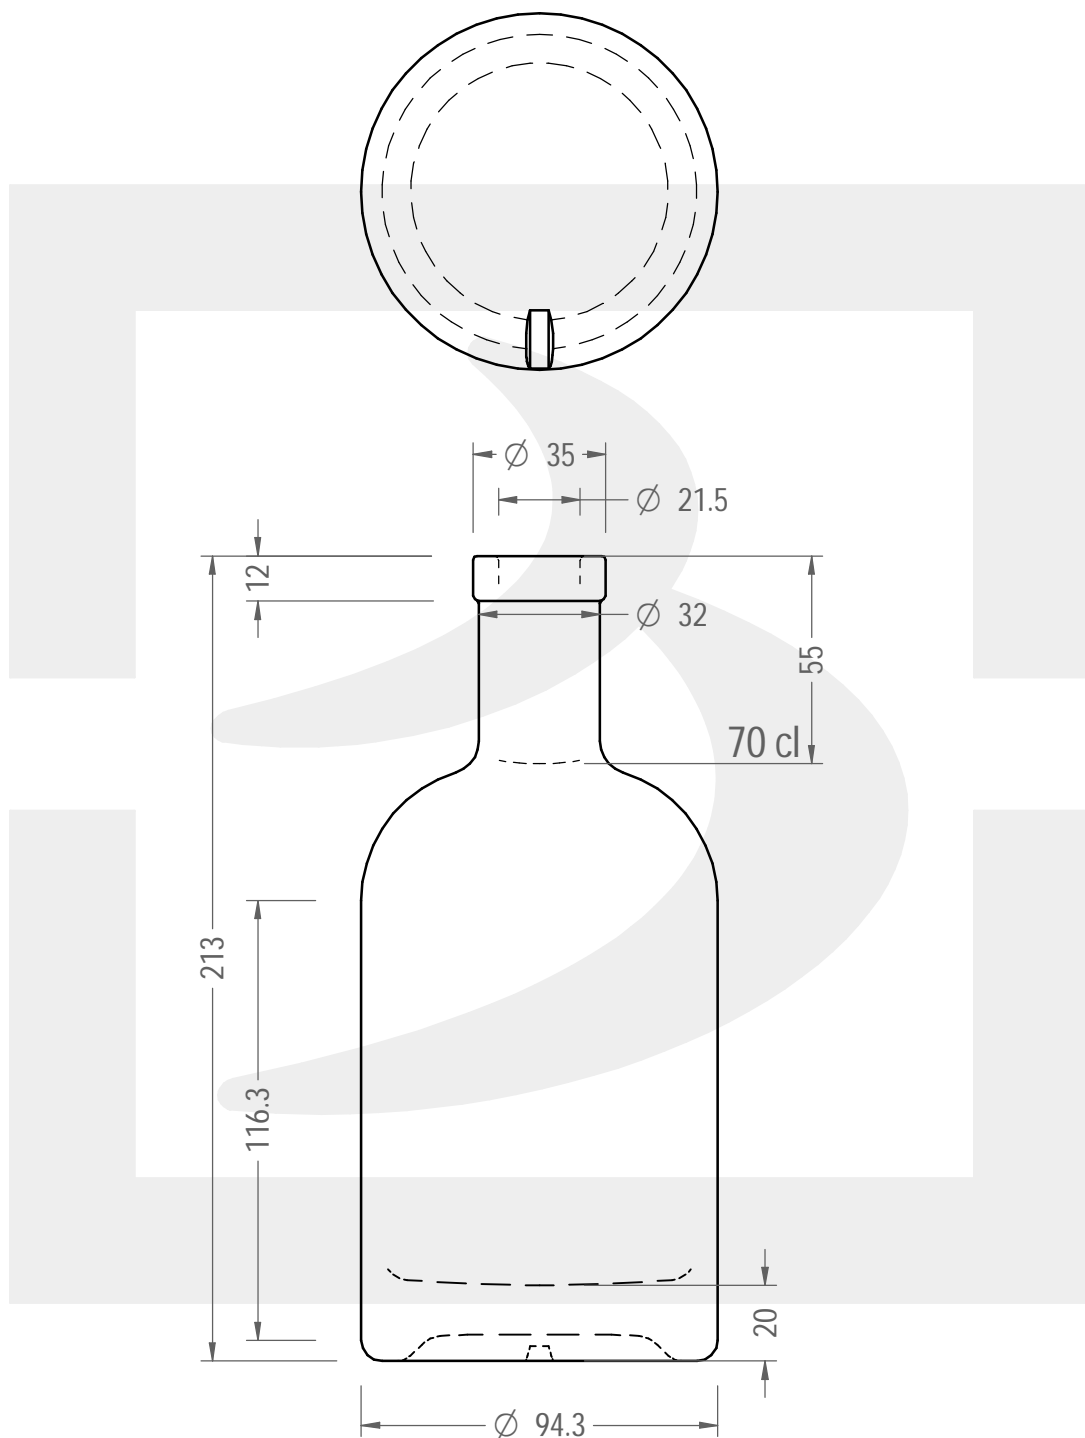

ARTICOLO / ITEM

B NOCTURNE 700 RONDE FVL12 IC BR \$*

Colore :
Color : BIANCO EXTRA

bruni glass

bruniglass.com

SCALA: 1:2
SCALE:

Capacità R.B. (c.c.): Brimful cap. (c.c.):	725	Peso vetro (gr): Glass weight (gr):	822
Altezza tot (mm): Total height (mm):	213	Bocca: Finish:	FASCETTA
Diametro corpo (mm): Body diameter (mm):	94.3	Min. foro passante (mm): Minimum through bore (mm):	19

LE QUOTE SONO ESPRESSE IN mm
DIMENSIONS ARE EXPRESSED IN mm

COD. ARTICOLO / ITEM CODE

30125P1

Data ultimo aggiornamento / Last update: 14/09/2021
Origine / Source: 30125