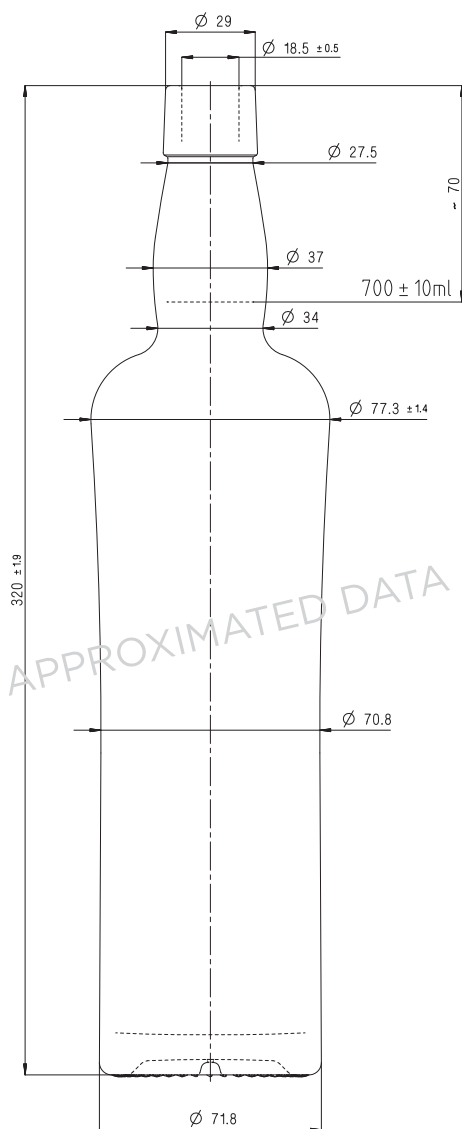

The result is in line with the best creative trends for Premium Spirits of all nature.

WALLACE

TECHNICAL DATA SHEET

Capacity	700 ml
Weight of glass	650 gr
Finish	Extra high cork mouth finish
Total height	320 mm
Body diameter	71,8 mm

PACKING WITH DIVIDERS

Number of bottles per layer	168
Number of layers	6
Number of bottles per pallet	1008
Overall height	2,10 m
Pallet weight	760 kg

MAIN FEATURES

- Sizes: **700 ml, 750 ml**
- Colour: **Extra white flint**
- Quality standard: **Super premium**
- Glass base thickness : **Around 13 mm**
- **Base locator for decoration**
- **Registered design**

Bottom view

PRODUCT	VOLUME ml	NECK	WEIGHT g	DIAMETER		HEIGHT		App. glass bottom thickness mm	Bottles per pallet	Base locator for decoration	QUALITY
				mm	inch	mm	inch				
Alaska  Optional amend of neck	750	Fascetta 13 	750	95,3	3.8	270	10.6	15	910	✓	SUPER PREMIUM
	700	Fascetta 14 	600	90,5	3.6	218,4	8.5	8	840	✓	SUPER PREMIUM
Apollo  Optional amend of neck	700	GPI 33/400 	600	90,5	3.6	217,3	8.5	8	840	✓	SUPER PREMIUM
	750	Fascetta 14 	600	93	3.6	219	8.5	8	840	✓	SUPER PREMIUM
	750	GPI 33/400 	600	93	3.6	217,9	8.5	8	840	✓	SUPER PREMIUM
	500	Fascetta 14 	500	81,4	3.2	198,7	7.8	8	1232	✓	SUPER PREMIUM
	500	GPI 28/400 	500	81,4	3.2	197,5	7.8	8	1232	✓	SUPER PREMIUM
	700	BP Carnette 	1000	51,5 x 130,7	2 X 5.1	180,5	7.1	15	972	✗	SUPER PREMIUM
Callisto  Optional amend of neck	700	GPI 33/400 	1000	51,5 x 130,7	2 X 5.1	185	7.3	15	972	✗	SUPER PREMIUM
	750	BP Carnette 	1000	63 x 130,7	2.5 X 5.1	180,5	7.1	15	972	✗	SUPER PREMIUM
	750	GPI 33/400 	1000	63 x 130,7	2.5 X 5.1	186	7.3	15	972	✗	SUPER PREMIUM
	500	BP Carnette 	750	53,4 x 122,7	2.1 X 4.8	162.6	6.4	15	700	✗	SUPER PREMIUM
	500	GPI 33/400 	750	53.4 x 122,7	2.1 X 4.8	167,1	6.6	15	700	✗	SUPER PREMIUM
	Diabolo  Optional amend of neck	700	F16 (cork) 	750	90,1	3.5	230	9.0	18	960	✗
700		GPI 33/400 	750	90,1	3.5	227	8.9	18	960	✗	SUPER PREMIUM
750		F16 (cork) 	750	92,2	3.6	228	9.0	18	960	✗	SUPER PREMIUM