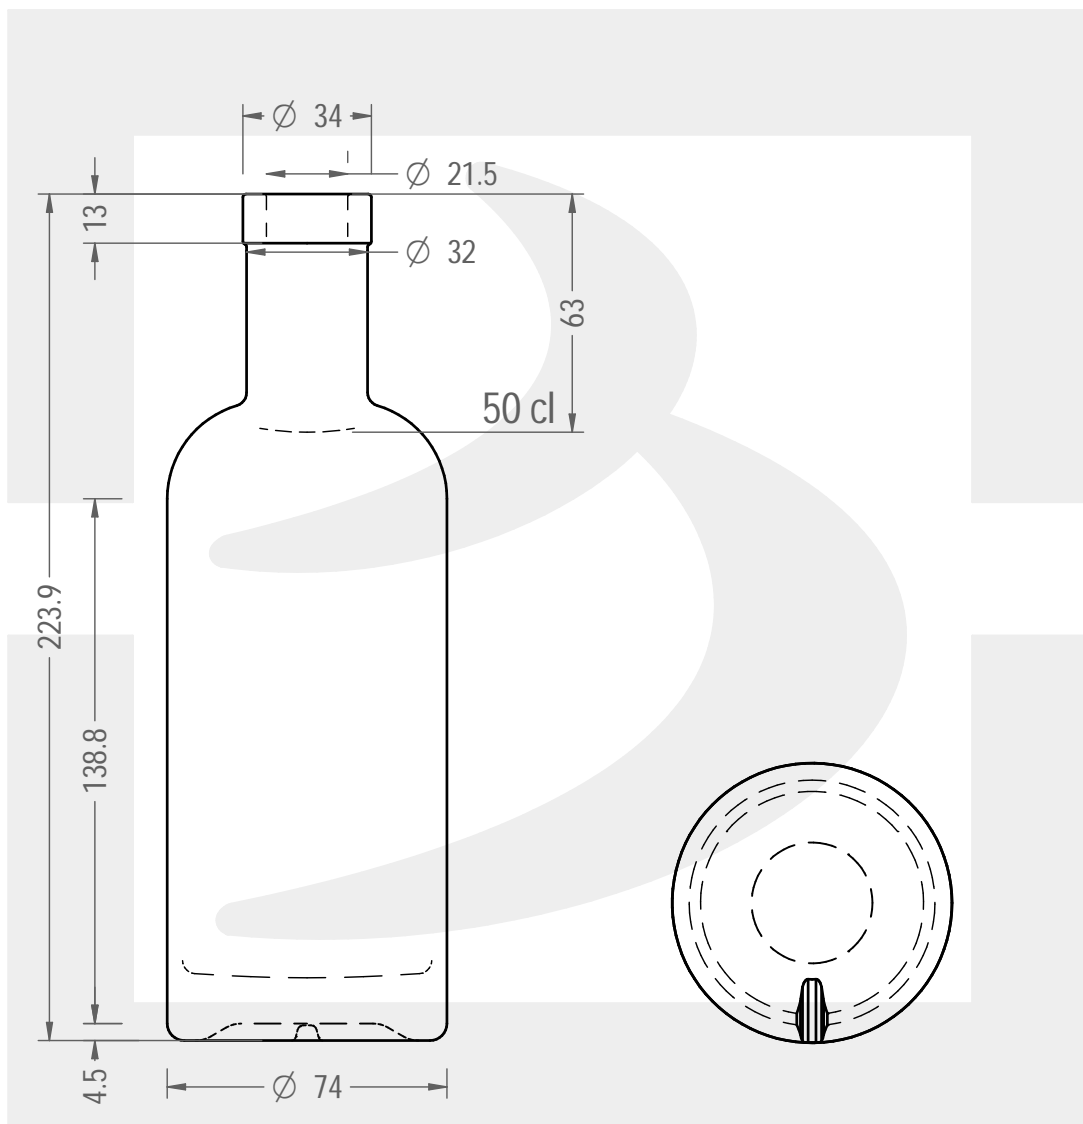

# BOT. ASPECT 500 FVL 13 CT ST \$ \*

Colore : BIANCO EXTRA  
Color : BIANCO EXTRA

berlinpackaging.eu

Il disegno è puramente indicativo e non vincolante - Berlin Packaging Italy S.p.A. non assume garanzia od obbligazione alcuna per l'utilizzo del presente disegno nè per le informazioni in esso riportate  
This drawing is approximate and not binding - Berlin Packaging Italy S.p.A. does not assume any guarantee or obligation for use of this drawing or for information contained therein

Capacità R.B. (c.c.):	530	Peso vetro (gr):	500
Brimful capacity (c.c.):		Glass weight (gr):	
Altezza tot. (mm):	223.9	Bocca:	FASCETTA VINOLOK
Total height (mm):		Finish:	
Diametro corpo (mm):	74	Min. foro passante (mm):	19
Body diameter (mm):		Minimum through bore (mm):	
Resistenza a pressione (bar):	-	Scala:	1:2
Pressure resistance (bar):		Scale:	