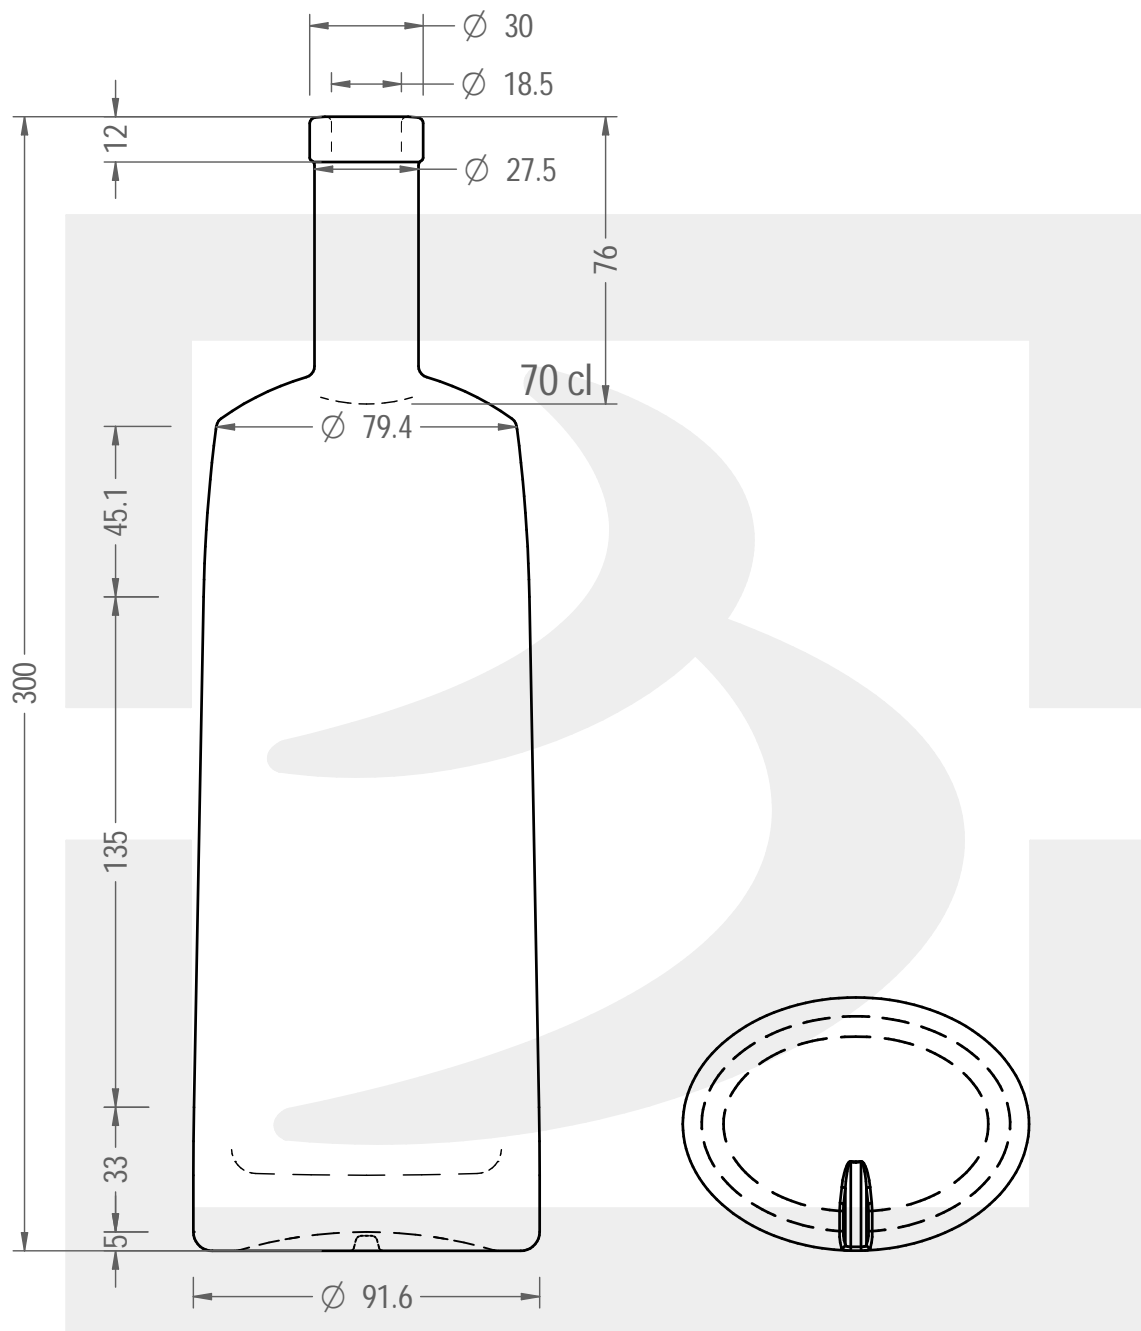

ARTICOLO / ITEM

BOT. ARYA 700 FVL 12 *

Colore : BIANCO EXTRA
Color : BIANCO EXTRA

berlinpackaging.eu

Il disegno è puramente indicativo e non vincolante - Berlin Packaging Italy S.p.A. non assume garanzia od obbligazione alcuna per l'utilizzo del presente disegno nè per le informazioni in esso riportate
This drawing is approximate and not binding - Berlin Packaging Italy S.p.A. does not assume any guarantee or obligation for use of this drawing or for information contained therein

Capacità R.B. (c.c.): Brimful capacity (c.c.):	728	Peso vetro (gr): Glass weight (gr):	751
Altezza tot. (mm): Total height (mm):	300	Bocca: Finish:	FASCETTA VINOLOK
Diametro corpo (mm): Body diameter (mm):	91.6	Min. foro passante (mm): Minimum through bore (mm):	
Resistenza a pressione (bar): Pressure resistance (bar):	-	Scala: Scale:	1:2

Per ulteriori informazioni tecniche contattare il referente commerciale
For full technical details please contact sales representative

COD. ARTICOLO / ITEM CODE
27429D1

Data ultimo aggiornamento / Last update: 16/11/2021
Origine / Source: 27429