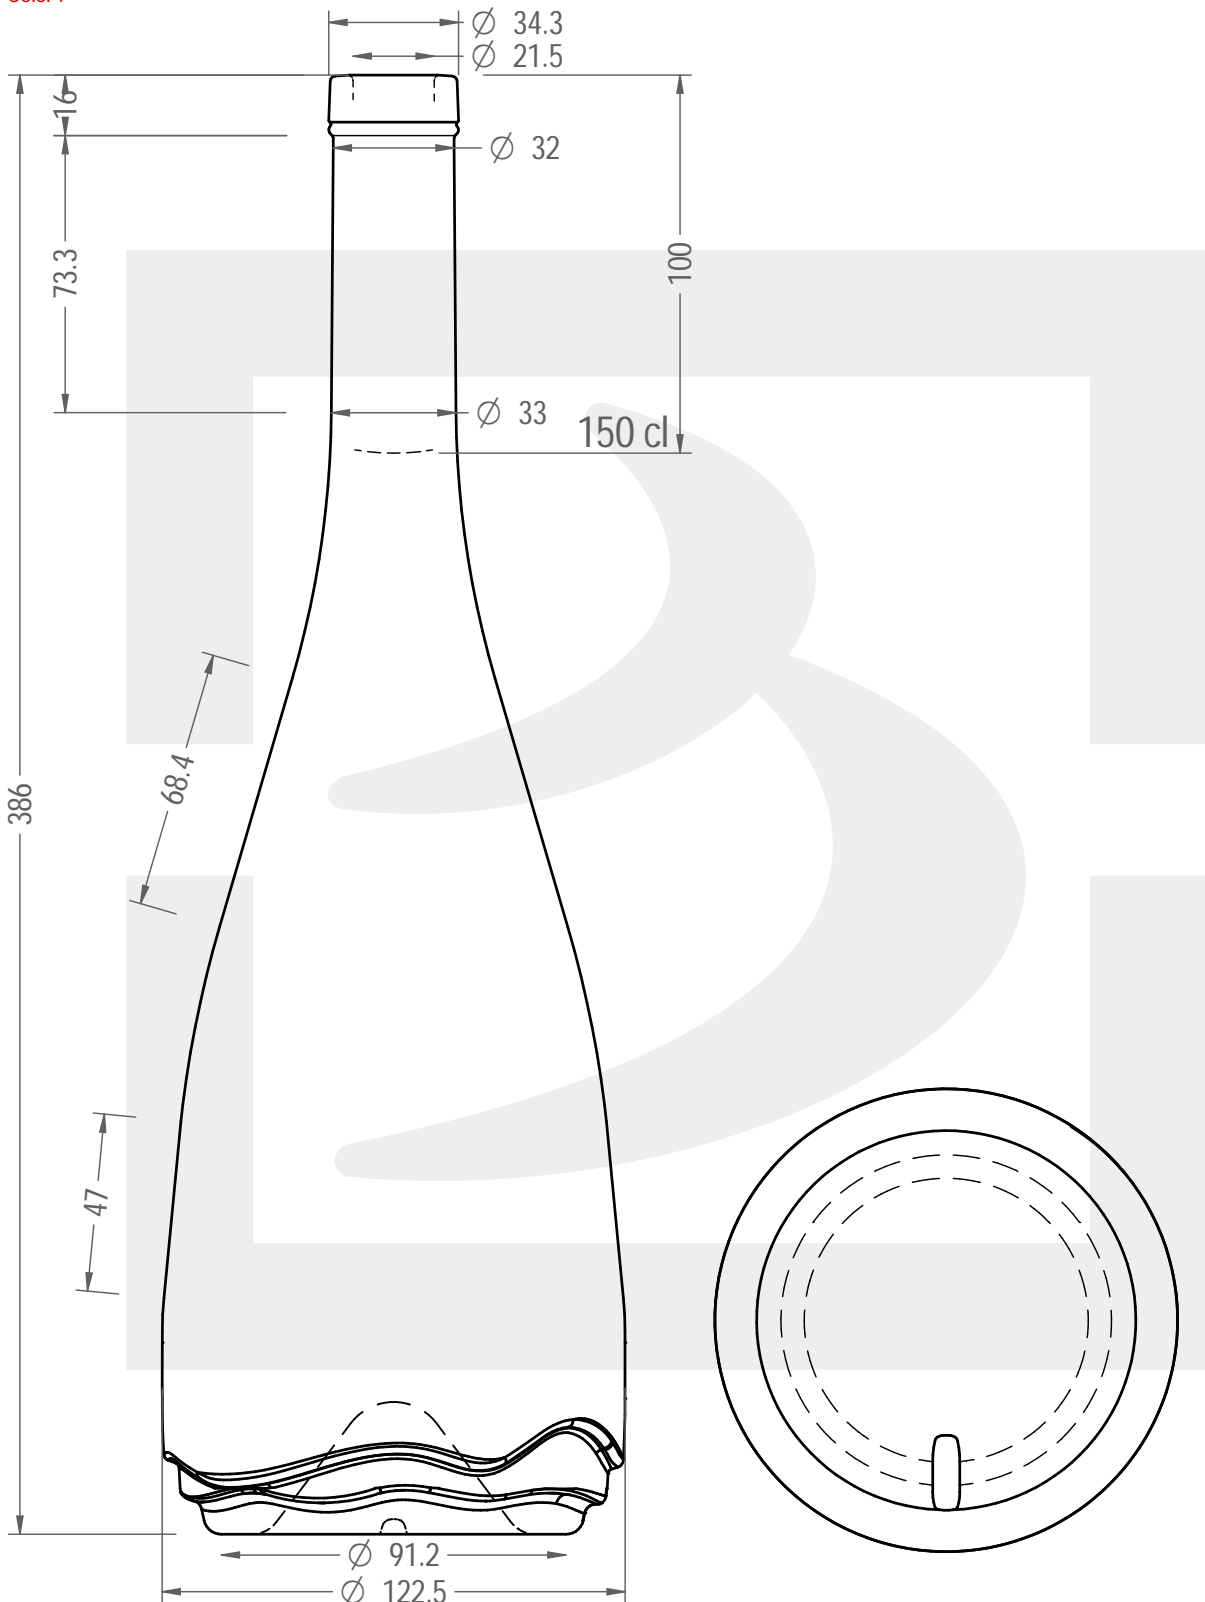

Colore : BIANCO EXTRA
Color :

Il disegno è puramente indicativo e non vincolante - Berlin Packaging Italy S.p.A. non assume garanzia od obbligazione alcuna per l'utilizzo del presente disegno nè per le informazioni in esso riportate
This drawing is approximate and not binding - Berlin Packaging Italy S.p.A. does not assume any guarantee or obligation for use of this drawing or for information contained therein

Capacità R.B. (c.c.):	1535	Peso vetro (gr):	1200
Brimful capacity (c.c.):		Glass weight (gr):	
Altezza tot. (mm):	386	Bocca:	BETS
Total height (mm):		Finish:	
Diametro corpo (mm):	122.5	Min. foro passante (mm):	19
Body diameter (mm):		Minimum through bore (mm):	
Resistenza a pressione (bar):	-	Scala:	1:2
Pressure resistance (bar):		Scale:	

Per ulteriori informazioni tecniche contattare il referente commerciale
For full technical details please contact sales representative

COD. ARTICOLO / ITEM CODE
23430P2