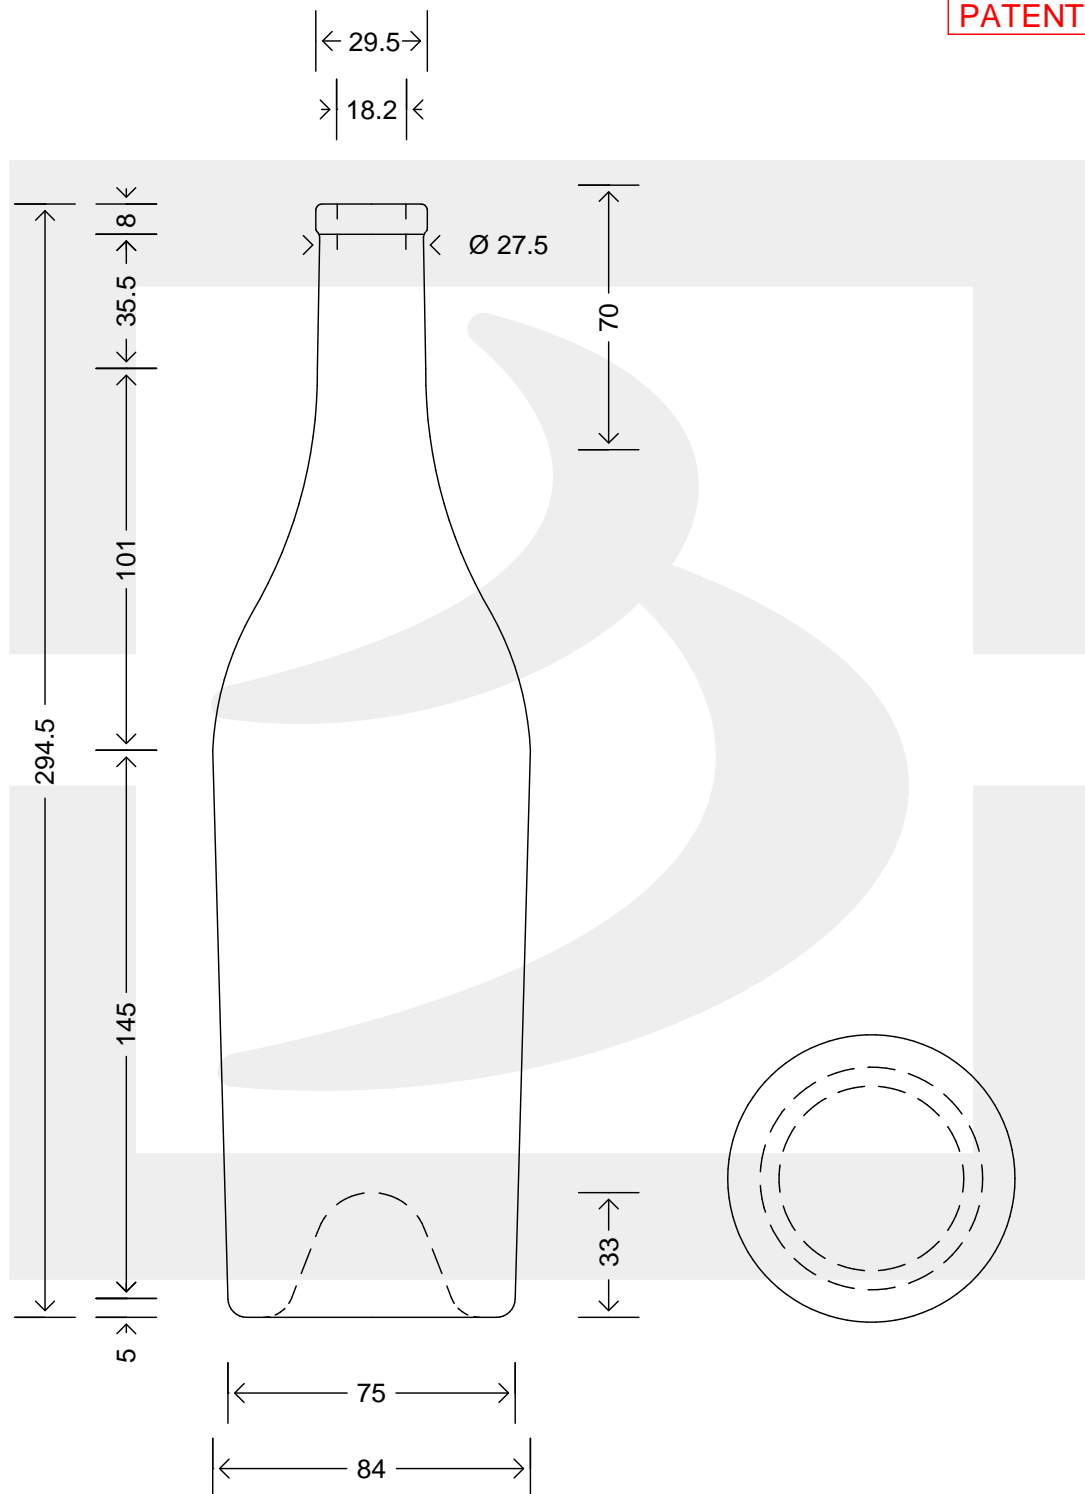

ARTICOLO / ITEM

BOT. BORG MADLEINE 750 VINO LOK VA*

Colore : VERDE ANTICO
Color : VERDE ANTICO

berlinpackaging.eu

MOD.DEP.
PATENTED

Il disegno è puramente indicativo e non vincolante - Berlin Packaging Italy S.p.A. non assume garanzia od obbligazione alcuna per l'utilizzo del presente disegno nè per le informazioni in esso riportate
This drawing is approximate and not binding - Berlin Packaging Italy S.p.A. does not assume any guarantee or obligation for use of this drawing or for information contained therein

Capacità R.B. (c.c.): Brimful capacity (c.c.):	772	Peso vetro (gr): Glass weight (gr):	615
Altezza tot. (mm): Total height (mm):	294.5	Bocca: Finish:	ANELLO VINOLOK
Diametro corpo (mm): Body diameter (mm):	84	Min. foro passante (mm): Minimum through bore (mm):	16
Resistenza a pressione (bar): Pressure resistance (bar):	-	Scala: Scale:	1:1