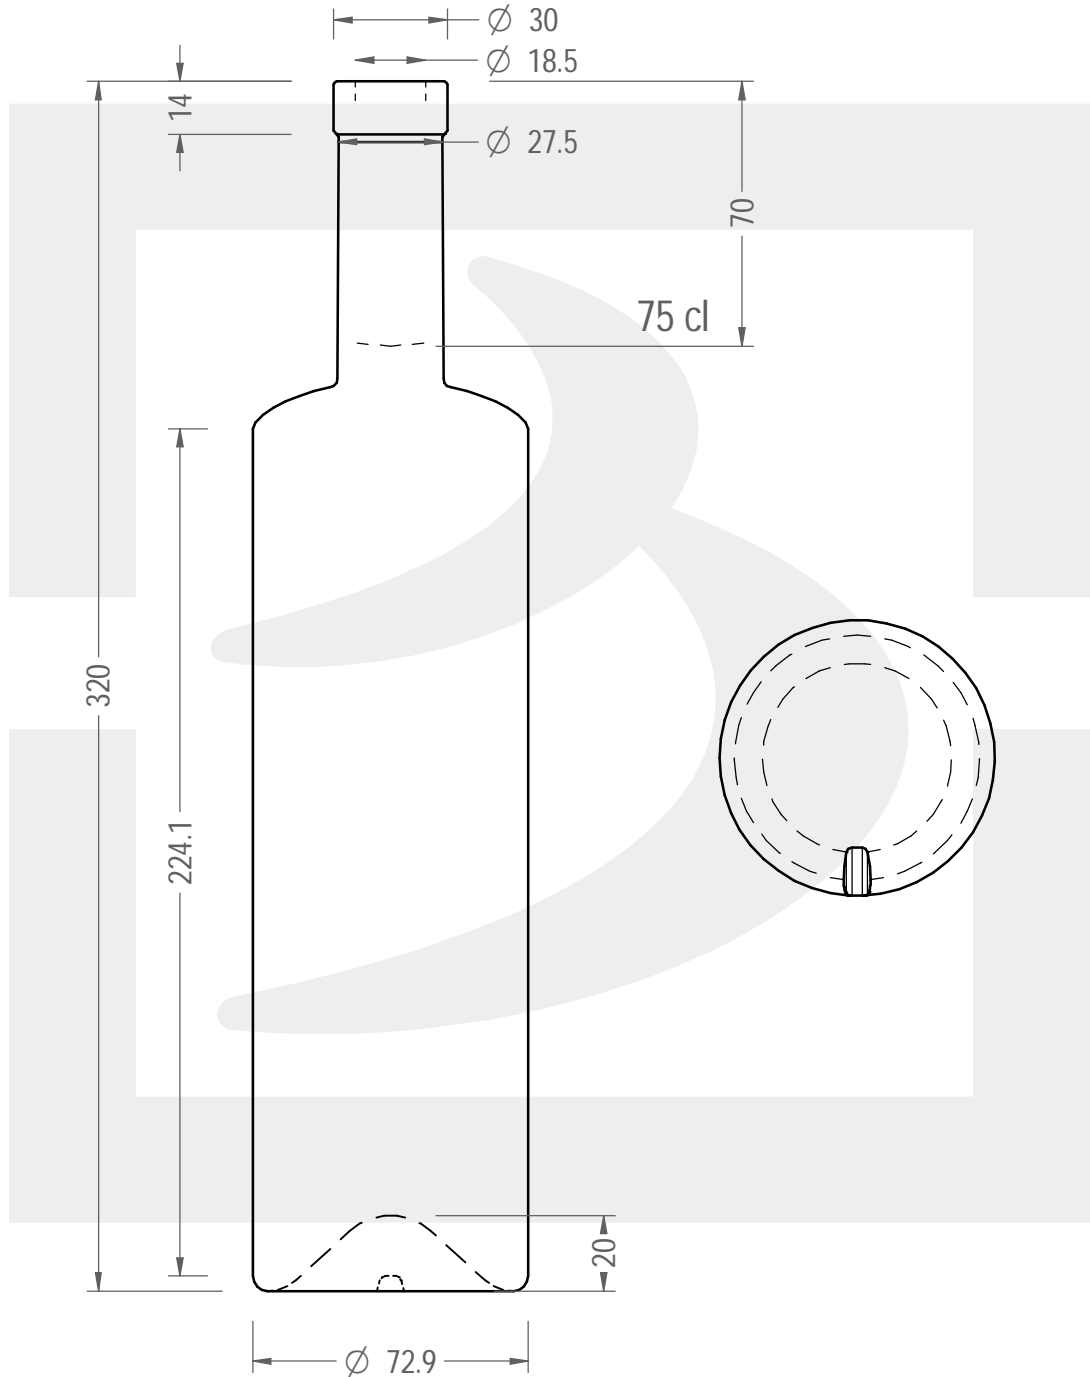

# BOT. KIRA WINE 750 FVL 14 \*

Colore :  
Color : BIANCO EXTRA

bruni glass

berlinpackaging.eu

Il disegno è puramente indicativo e non vincolante - Berlin Packaging Italy S.p.A. non assume garanzia od obbligazione alcuna per l'utilizzo del presente disegno nè per le informazioni in esso riportate  
This drawing is approximate and not binding - Berlin Packaging Italy S.p.A. does not assume any guarantee or obligation for use of this drawing or for information contained therein

Capacità R.B. (c.c.):	770	Peso vetro (gr):	600
Brimful capacity (c.c.):		Glass weight (gr):	
Altezza tot. (mm):	320	Bocca:	FASCETTA VINOLOK
Total height (mm):		Finish:	
Diametro corpo (mm):	72.9	Min. foro passante (mm):	16
Body diameter (mm):		Minimum through bore (mm):	
Resistenza a pressione (bar):	-	Scala:	1:2
Pressure resistance (bar):		Scale:	