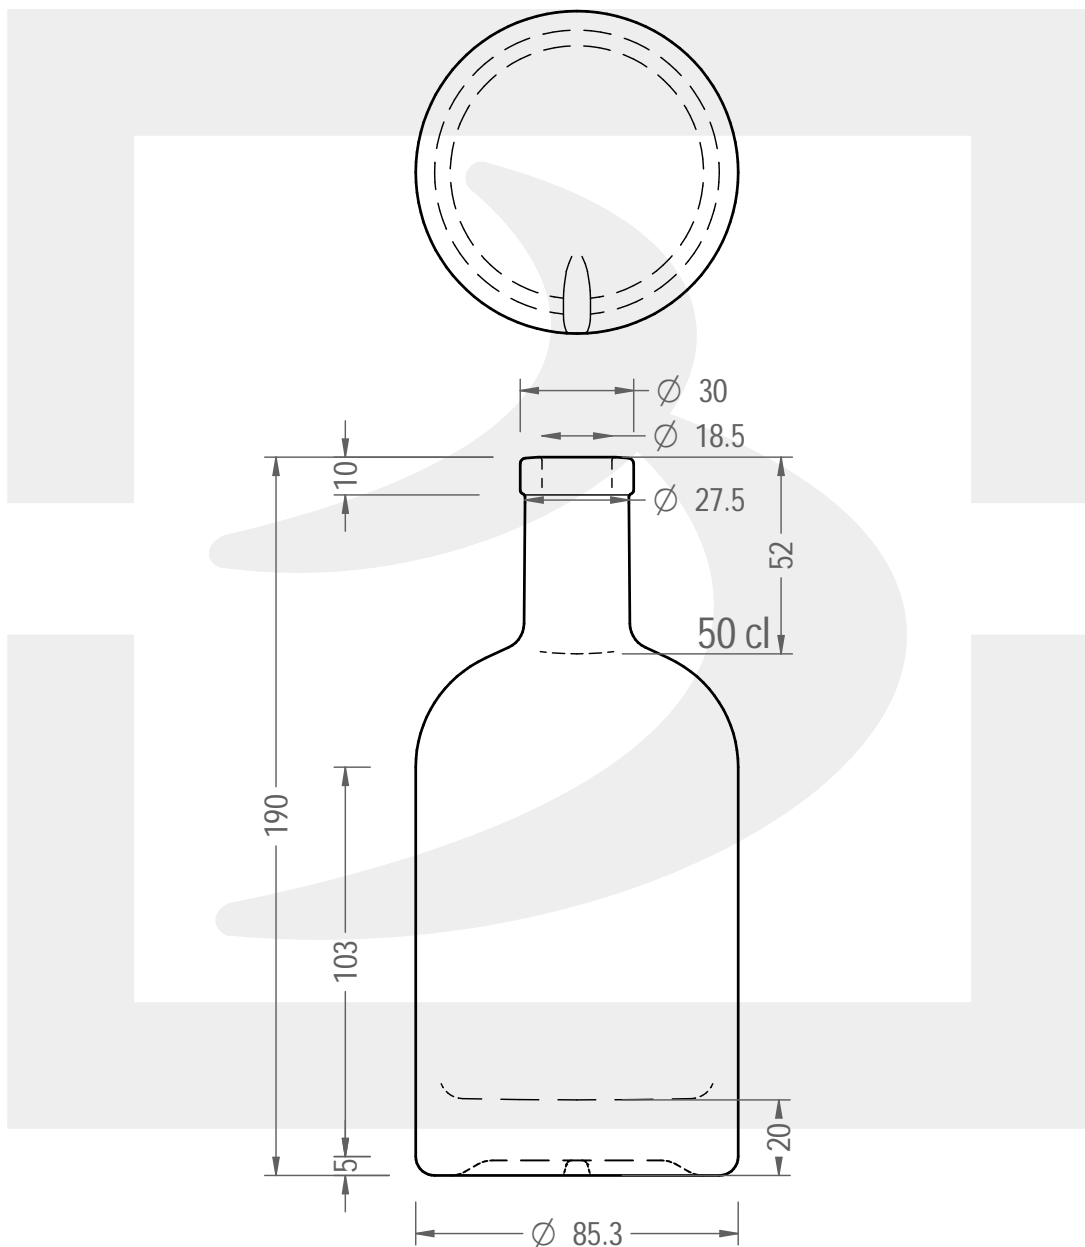

ARTICOLO / ITEM

BOT. NOCTURNE 500 ROND FVL 10 E \$ *

Colore : BIANCO EXTRA
Color : BIANCO EXTRA

berlinpackaging.eu

Il disegno è puramente indicativo e non vincolante - Berlin Packaging Italy S.p.A. non assume garanzia od obbligazione alcuna per l'utilizzo del presente disegno nè per le informazioni in esso riportate
This drawing is approximate and not binding - Berlin Packaging Italy S.p.A. does not assume any guarantee or obligation for use of this drawing or for information contained therein

Capacità R.B. (c.c.):	517	Peso vetro (gr):	600
Brimful capacity (c.c.):		Glass weight (gr):	
Altezza tot. (mm):	190	Bocca:	FASCETTA VINOLOK
Total height (mm):		Finish:	
Diametro corpo (mm):	85.3	Min. foro passante (mm):	17.5
Body diameter (mm):		Minimum through bore (mm):	
Resistenza a pressione (bar):	-	Scala:	1:2
Pressure resistance (bar):		Scale:	