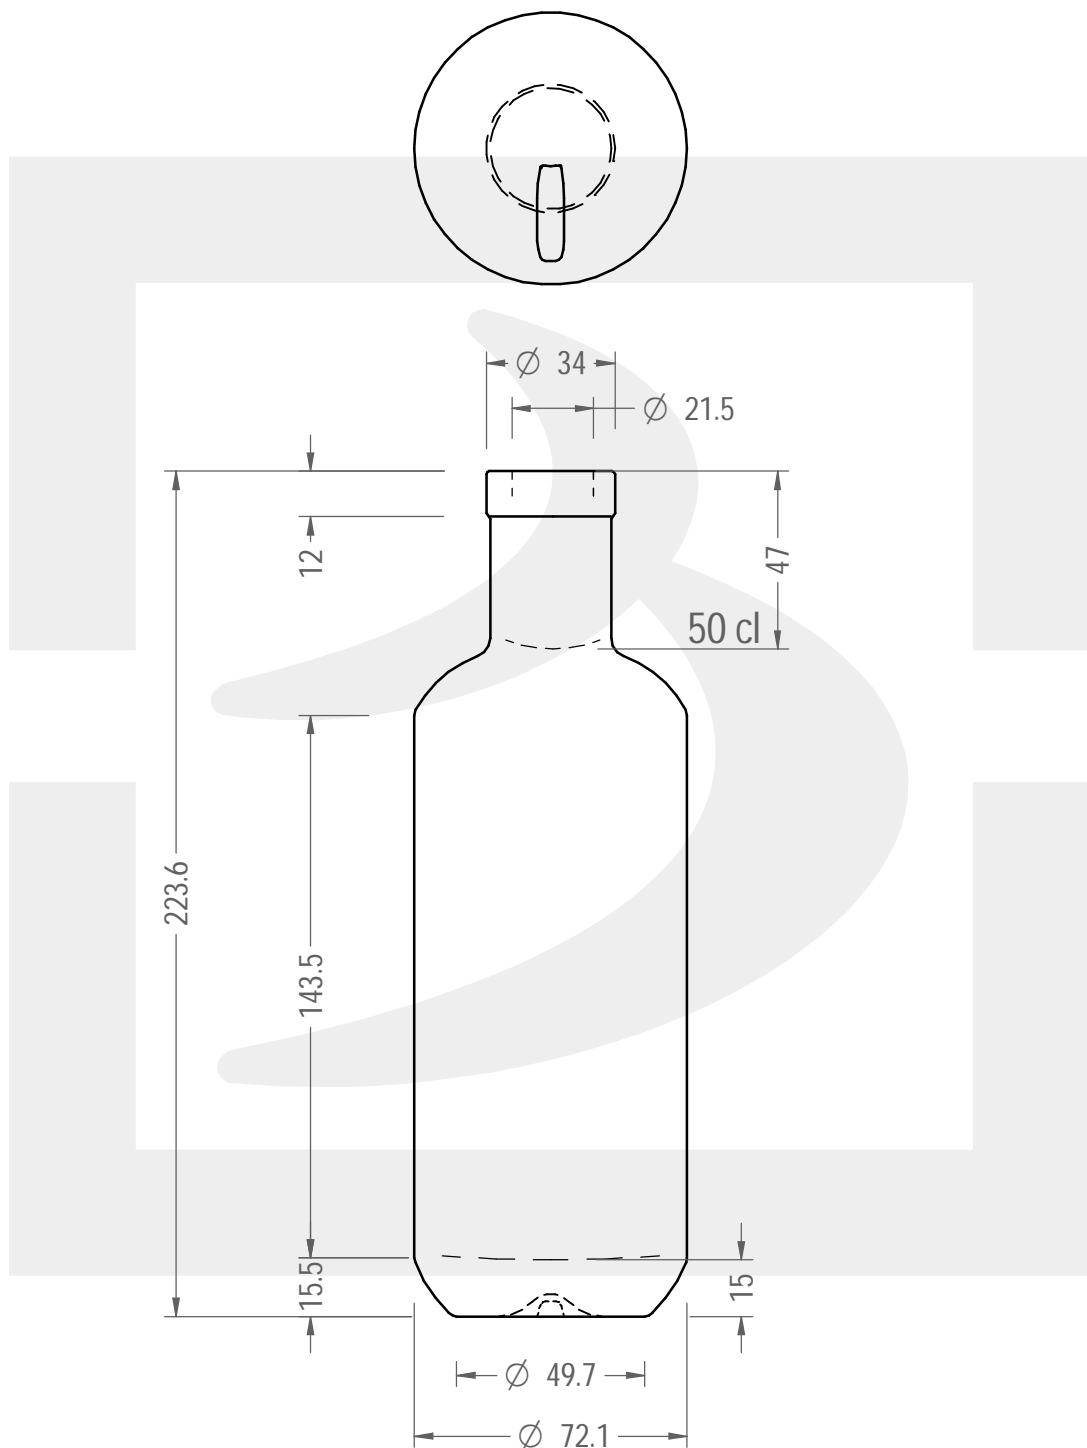

ARTICOLO / ITEM

BOT. PACHO 500 SUPREME FVL 12 *

Colore :
Color : BIANCO EXTRA

berlinpackaging.eu

Il disegno è puramente indicativo e non vincolante - Berlin Packaging Italy S.p.A. non assume garanzia od obbligazione alcuna per l'utilizzo del presente disegno nè per le informazioni in esso riportate
This drawing is approximate and not binding - Berlin Packaging Italy S.p.A. does not assume any guarantee or obligation for use of this drawing or for information contained therein

Capacità R.B. (c.c.):	520	Peso vetro (gr):	500
Brimful capacity (c.c.):		Glass weight (gr):	
Altezza tot. (mm):	223.6	Bocca:	FASCETTA VINOLOK
Total height (mm):		Finish:	
Diametro corpo (mm):	72.1	Min. foro passante (mm):	19
Body diameter (mm):		Minimum through bore (mm):	
Resistenza a pressione (bar):	-	Scala:	1:2
Pressure resistance (bar):		Scale:	

Per ulteriori informazioni tecniche contattare il referente commerciale
For full technical details please contact sales representative

COD. ARTICOLO / ITEM CODE
26684P1

Data ultimo aggiornamento / Last update: 10/11/2021
Origine / Source: 26684