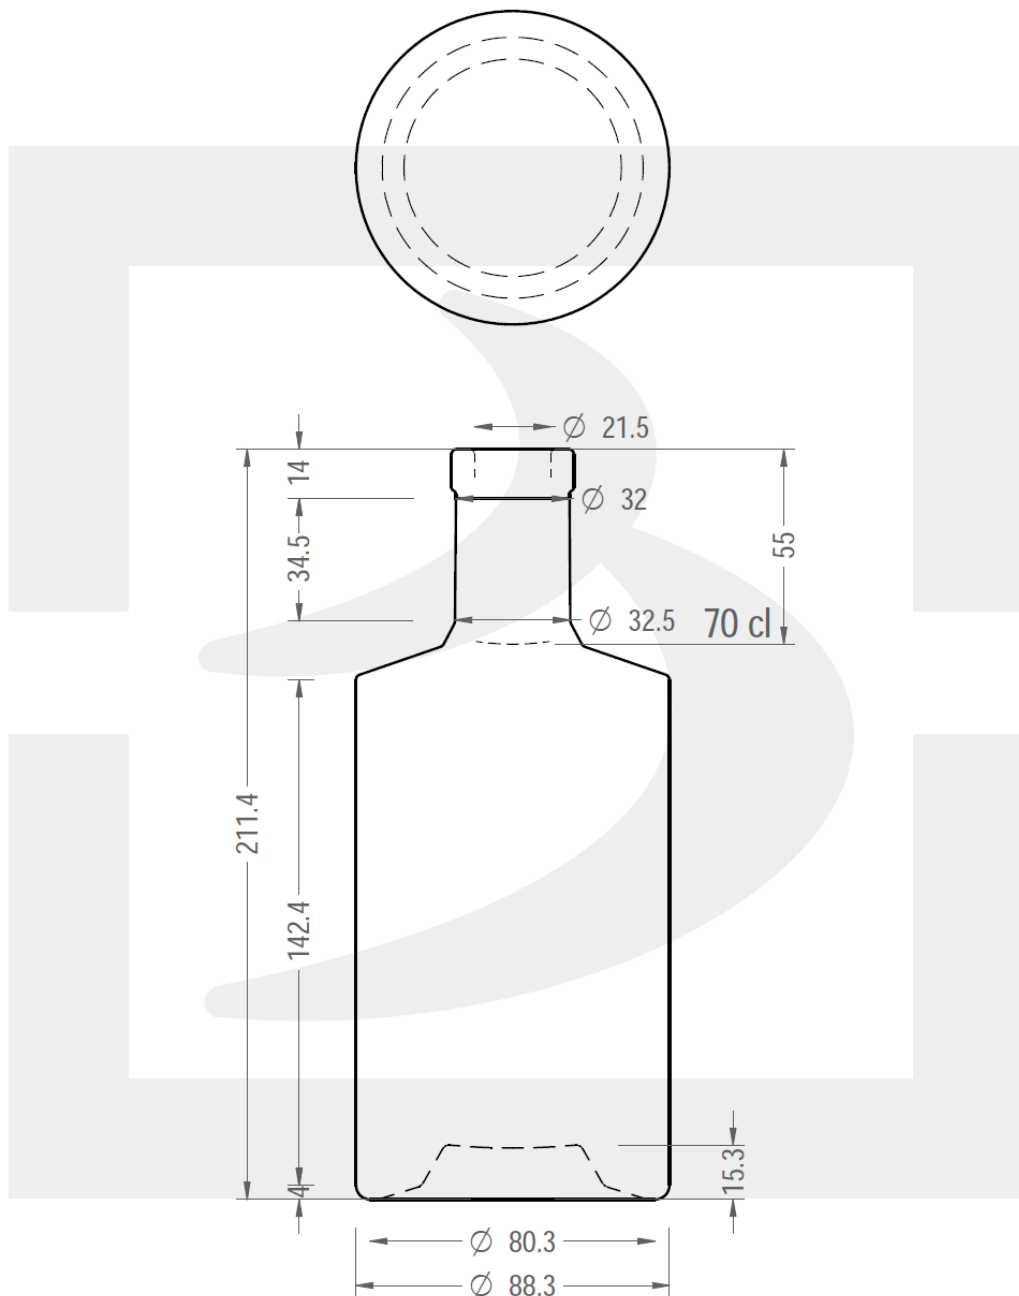

# B BELLEVILLE 700 FVL 12 CT DK \$ \*

Colore : BIANCO EXTRA  
Color :

bruni glass

berlinpackaging.eu

Il disegno è puramente indicativo e non vincolante - Berlin Packaging Italy S.p.A. non assume garanzia od obbligazione alcuna per l'utilizzo del presente disegno né per le informazioni in esso riportate  
This drawing is approximate and not binding - Berlin Packaging Italy S.p.A. does not assume any guarantee or obligation for use of this drawing or for information contained therein

Capacità R.B. (c.c.): Brimful capacity (c.c.):	724	Peso vetro (gr): Glass weight (gr):	550
Altezza tot. (mm): Total height (mm):	211.4	Bocca: Finish:	FASCETTA VINOLOK
Diametro corpo (mm): Body diameter (mm):	88.3	Min. foro passante (mm): Minimum through bore (mm):	-
Resistenza a pressione (bar): Pressure resistance (bar):	-	Scala: Scale:	1:2