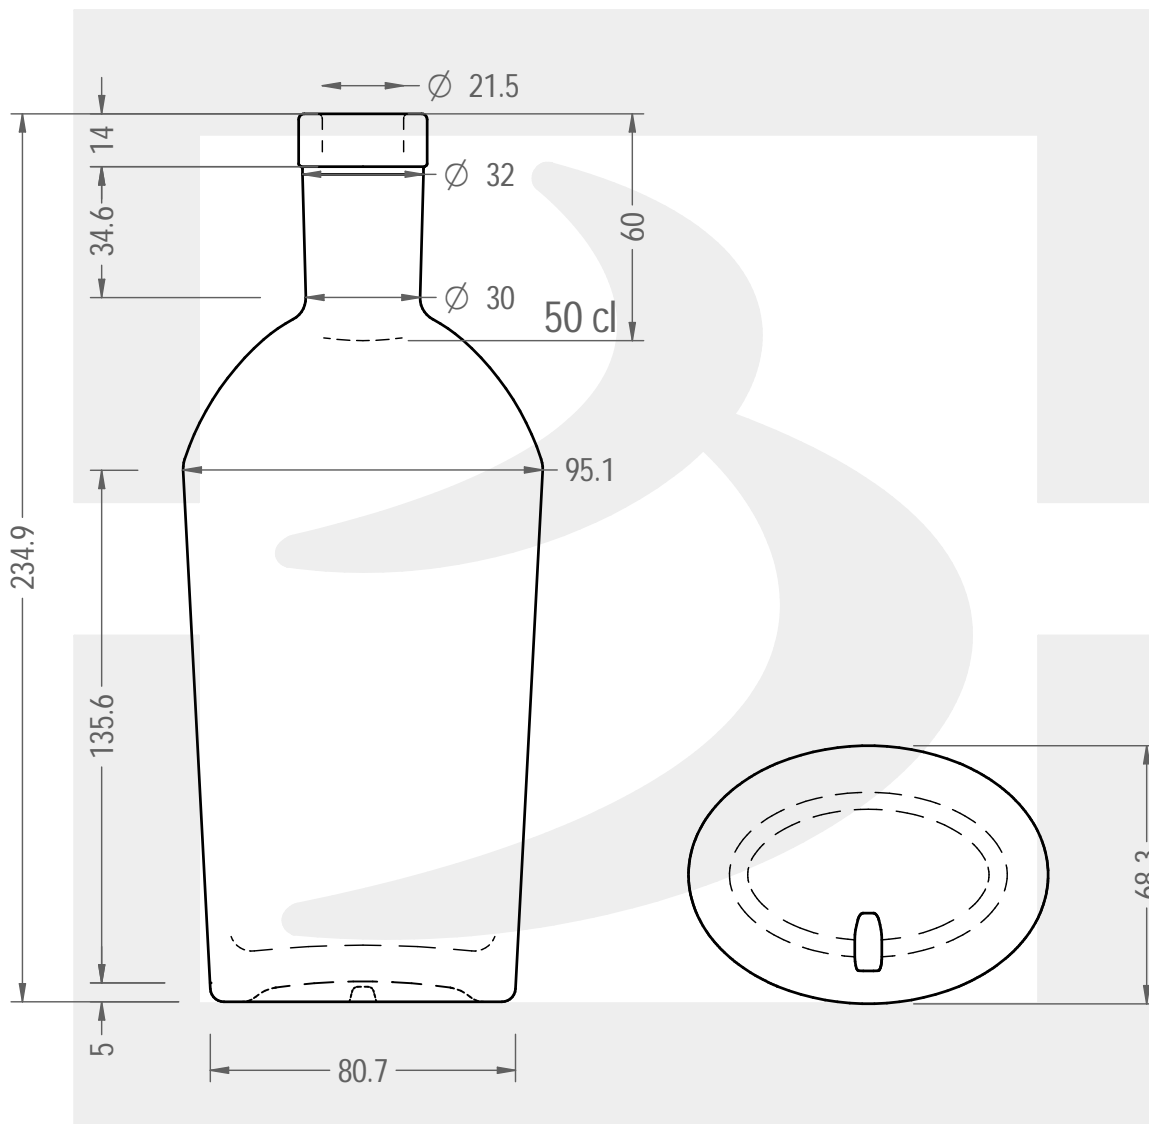

ARTICOLO / ITEM

BOT. MODISH SUPREME 500 FVL 14 *

Colore : BIANCO EXTRA
Color :

bruni glass

berlinpackaging.eu

Il disegno è puramente indicativo e non vincolante - Berlin Packaging Italy S.p.A. non assume garanzia od obbligazione alcuna per l'utilizzo del presente disegno nè per le informazioni in esso riportate
This drawing is approximate and not binding - Berlin Packaging Italy S.p.A. does not assume any guarantee or obligation for use of this drawing or for information contained therein

Capacità R.B. (c.c.):	525	Peso vetro (gr):	600
Brimful capacity (c.c.):		Glass weight (gr):	
Altezza tot. (mm):	234.9	Bocca:	FASCETTA VINOLOK
Total height (mm):		Finish:	
Diametro corpo (mm):	95.1	Min. foro passante (mm):	-
Body diameter (mm):		Minimum through bore (mm):	
Resistenza a pressione (bar):	-	Scala:	1:2
Pressure resistance (bar):		Scale:	