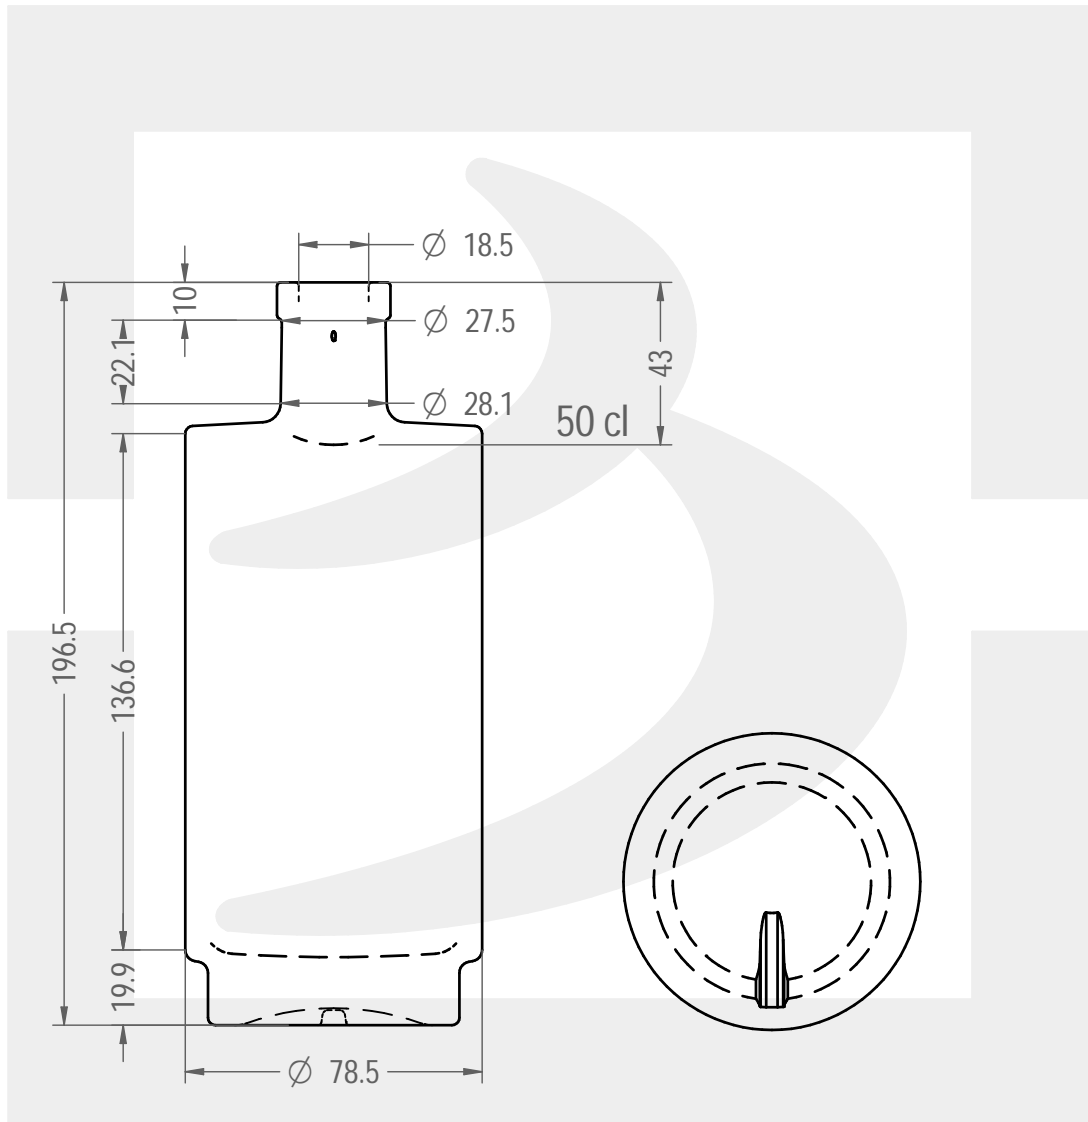

ARTICOLO / ITEM

BOT. LOGAN TONDA 500 FVL 10 *

Colore : BIANCO EXTRA
Color : BIANCO EXTRA

bruni glass

berlinpackaging.eu

Il disegno è puramente indicativo e non vincolante - Berlin Packaging Italy S.p.A. non assume garanzia od obbligazione alcuna per l'utilizzo del presente disegno nè per le informazioni in esso riportate
This drawing is approximate and not binding - Berlin Packaging Italy S.p.A. does not assume any guarantee or obligation for use of this drawing or for information contained therein

Capacità R.B. (c.c.):	525	Peso vetro (gr):	600
Brimful capacity (c.c.):		Glass weight (gr):	
Altezza tot. (mm):	196.5	Bocca:	FASCETTA VINOLOK
Total height (mm):		Finish:	
Diametro corpo (mm):	78.5	Min. foro passante (mm):	16
Body diameter (mm):		Minimum through bore (mm):	
Resistenza a pressione (bar):	-	Scala:	1:2
Pressure resistance (bar):		Scale:	

Per ulteriori informazioni tecniche contattare il referente commerciale
For full technical details please contact sales representative

COD. ARTICOLO / ITEM CODE
27333P2

Data ultimo aggiornamento / Last update: 14/09/2022
Origine / Source: 27333