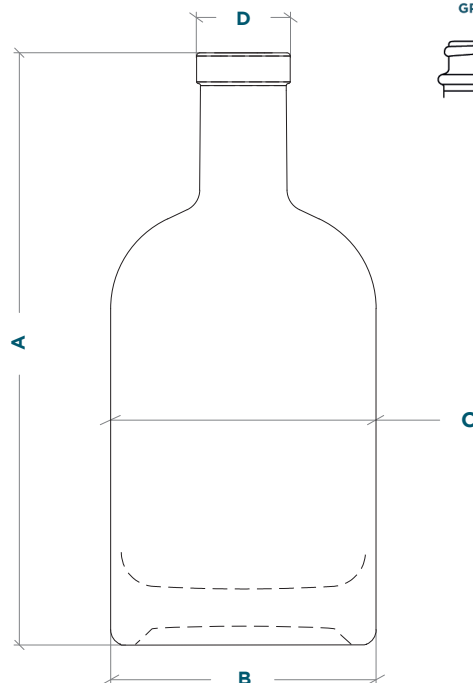

ALTERNATIVE FINISH
GPI 28-400
GPI 33-400

CAPACITY	WEIGHT	HEIGHT (A)	BODY (B/C)	NECK FINISH (D)	BRIMFULL	COLOUR
500 ml	600 gr	194.2 mm	84.3/84.3 mm	GPI 28/400	515 ml	●
500 ml	600 gr	193.5 mm	85.0/85.0 mm	B 18.5/30 mm	515 ml	●
700 ml	800 gr	215.48 mm	94.0/94.0 mm	GPI 33/400	725 ml	●
700 ml	800 gr	215.3 mm	93.6/93.6 mm	B 21.5/35 mm	725 ml	●