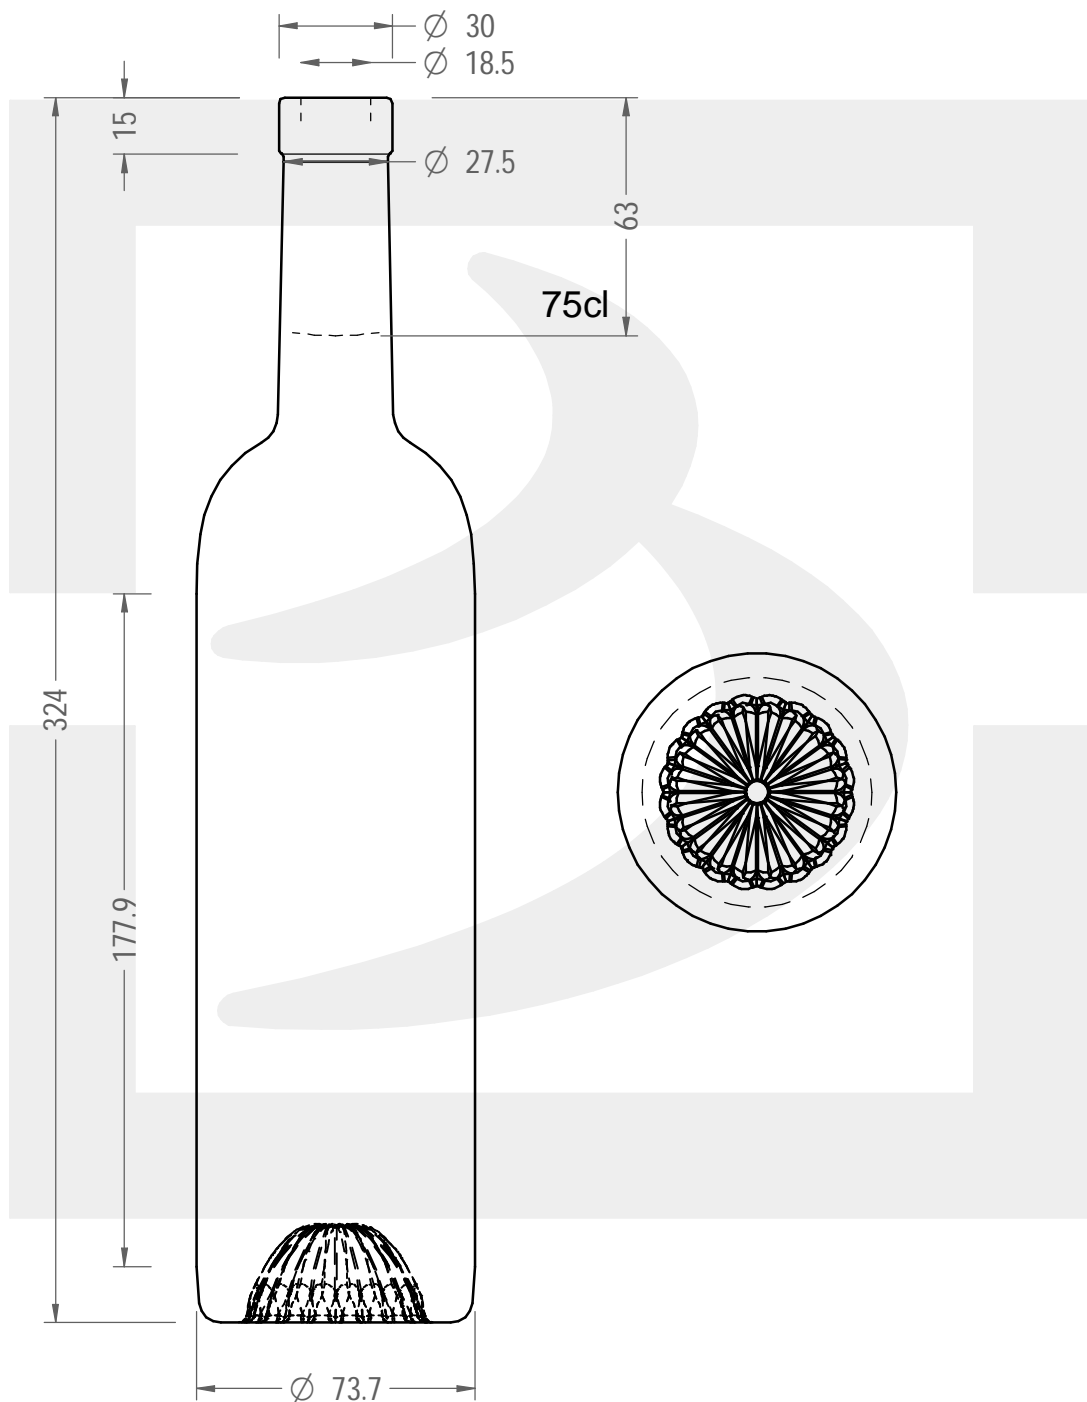

ARTICOLO / ITEM

BOT. ROSEMARIE JUPE 750 FVL 15 BA *

Colore : BIANCO
Color : BIANCO

berlinpackaging.eu

MODELLO DEPOSITATO - PATENTED

Il disegno è puramente indicativo e non vincolante - Berlin Packaging Italy S.p.A. non assume garanzia od obbligazione alcuna per l'utilizzo del presente disegno nè per le informazioni in esso riportate
This drawing is approximate and not binding - Berlin Packaging Italy S.p.A. does not assume any guarantee or obligation for use of this drawing or for information contained therein

Capacità R.B. (c.c.):	770	Peso vetro (gr):	550
Brimful capacity (c.c.):		Glass weight (gr):	
Altezza tot. (mm):	324	Bocca:	FASCETTA
Total height (mm):		Finish:	
Diametro corpo (mm):	73.7	Min. foro passante (mm):	16
Body diameter (mm):		Minimum through bore (mm):	
Resistenza a pressione (bar):	-	Scala:	1:2
Pressure resistance (bar):		Scale:	