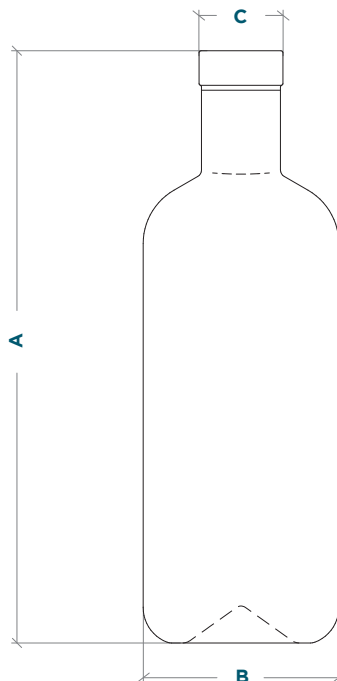

# BELMONT

EXCLUSIVE DESIGN

CAPACITY	WEIGHT	HEIGHT (A)	BODY (B/C)	NECK FINISH (D)	BRIMFULL	COLOUR
500 ml*	400 gr	216 mm	71.7/71.7 mm	B18.5/30 mm	515 ml	●
700 ml	500 gr	240 mm	79.3/79.3 mm	B 21.5/34 mm	720 ml	●