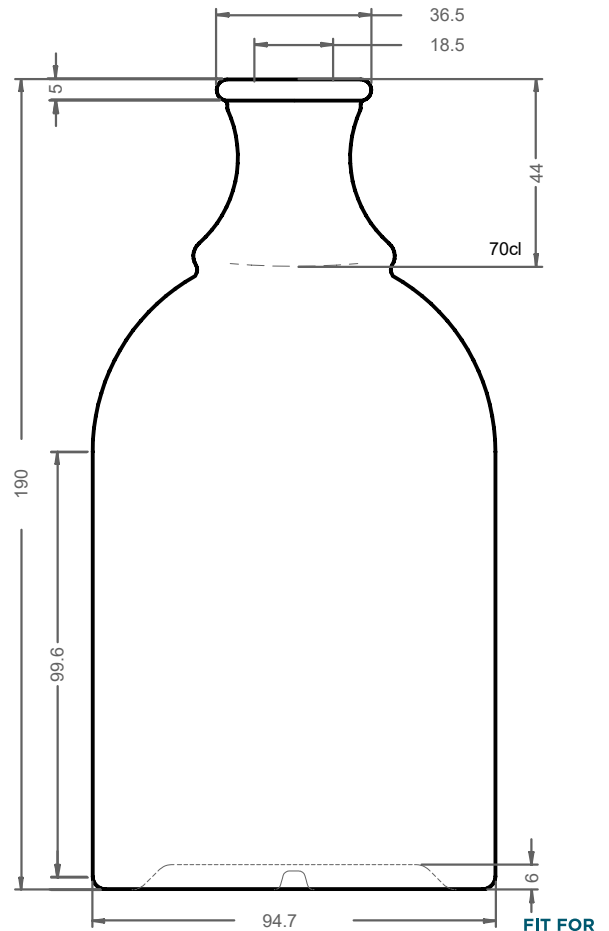

SONOMA

700ML

COLOUR:

extra flint

Art.Nr:

70127

PATENTED MODEL

TECHNICAL DATA

TECHNISCHE DATEN

Total Height / Gesamt Höhe	190.0 mm
Body Diameter / Durchmesser	94.7 mm
Weight / Gewicht	600 gr
Finish / Mündung	R 18.5/36.5 mm
Brimful / Randvoll	720 ml

The elements detailed in this document are not contractual. They are only indicative.

REIS
PACKAGING EUROPE

www.reispackaging.com