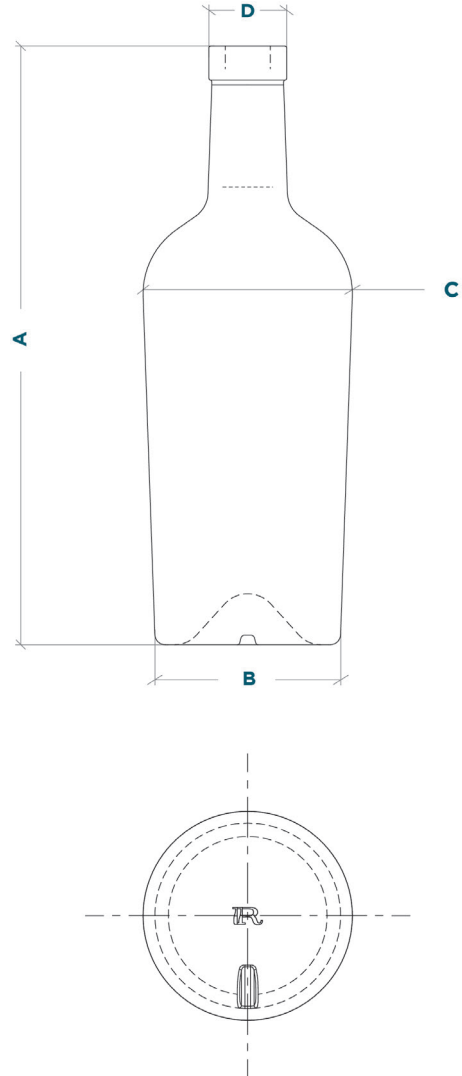

STANDARD COLLECTION

- extra flint
- antique green

ARTICLE NR.	CAPACITY	WEIGHT	HEIGHT (A)	BODY (B/C)	NECK FINISH (D)	BRIMFULL	CLOSURE
70501	500 ml	450 gr	221.5 mm	70.3/79.6 mm	B 18.5/28.5 mm	517 ml	
70503	700 ml	500 gr	246.5 mm	76.4/86 mm	B 18.5/32 mm	721 ml	
70505	1000 ml	600 gr	276.3 mm	84.6/95.3 mm	B 20/35.8 mm	1023 ml	