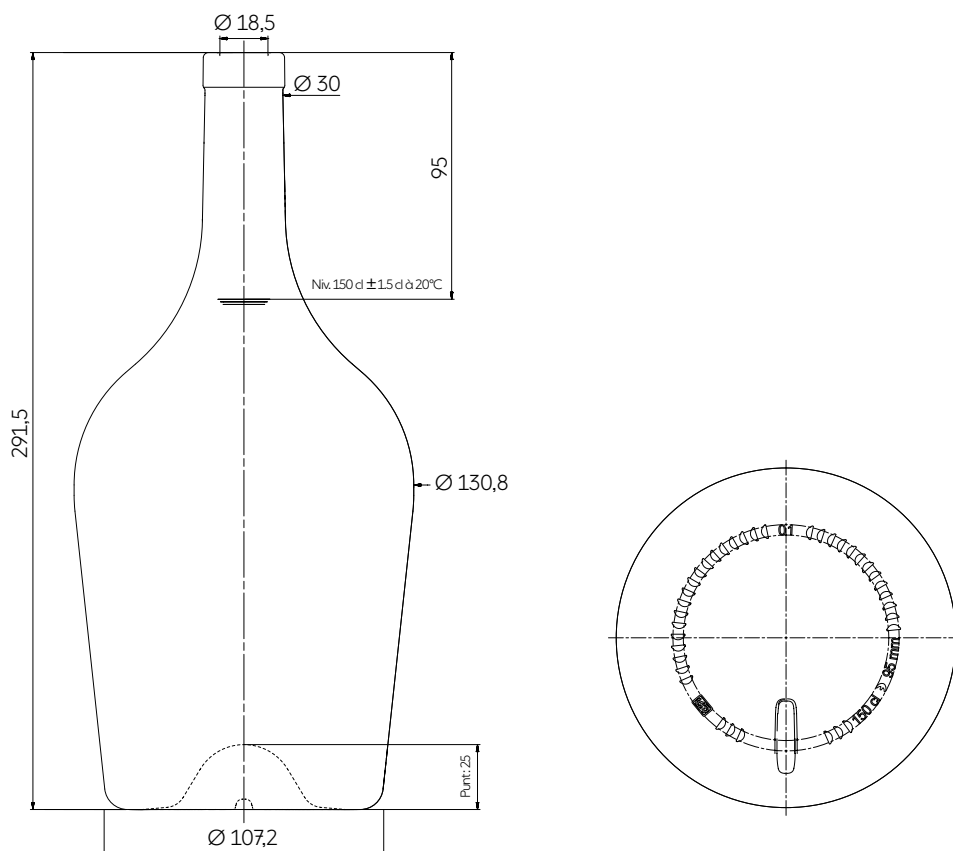

TECHNICAL FEATURES ESPECIFICACIONES TÉCNICAS

Capacity Capacidad	50.73 oz 150 cl
Reference Referencia	6746
Finish Boca	Plate SB30
Weight Peso	42.05 oz 1192 g
Overall height Altura total	11.48 in 291,5 mm
Base diameter Diámetro de la base	4.22 in 107,2 mm
Shoulder diameter Diámetro hombro	5.15 in 130,8 mm
Entrance bore diameter Diámetro de entrada	0.73 in 18,5 mm
Fill height Nivel de llenado	3.74 in 95 mm
Quality Criterio de calidad	Standard
Punt height Altura picadura	0.98 in 25 mm
Glass color Color de vidrio	● Antique Green Verde Antique ○ Extra White Flint Extra Blanco

PACKING EMBALAJE

Number of bottles per layer Número de botellas por capa	63
Number of layers Número de capas	6
Number of bottles per pallet Número de botellas por palet	378
Pallet gross weight Peso total por palet	507 kg
Overall height Altura total	1,88 m

The technical elements contained in this document are for guidance only, and do not form part of the product specification.

Los elementos técnicos en este documento no tienen carácter contractual, sino meramente informativos.

3, Place de la Gare - 60960 Feuquieres France — T +33 (0)3 44 46 45 45 | www.saverglass.com | June 2021