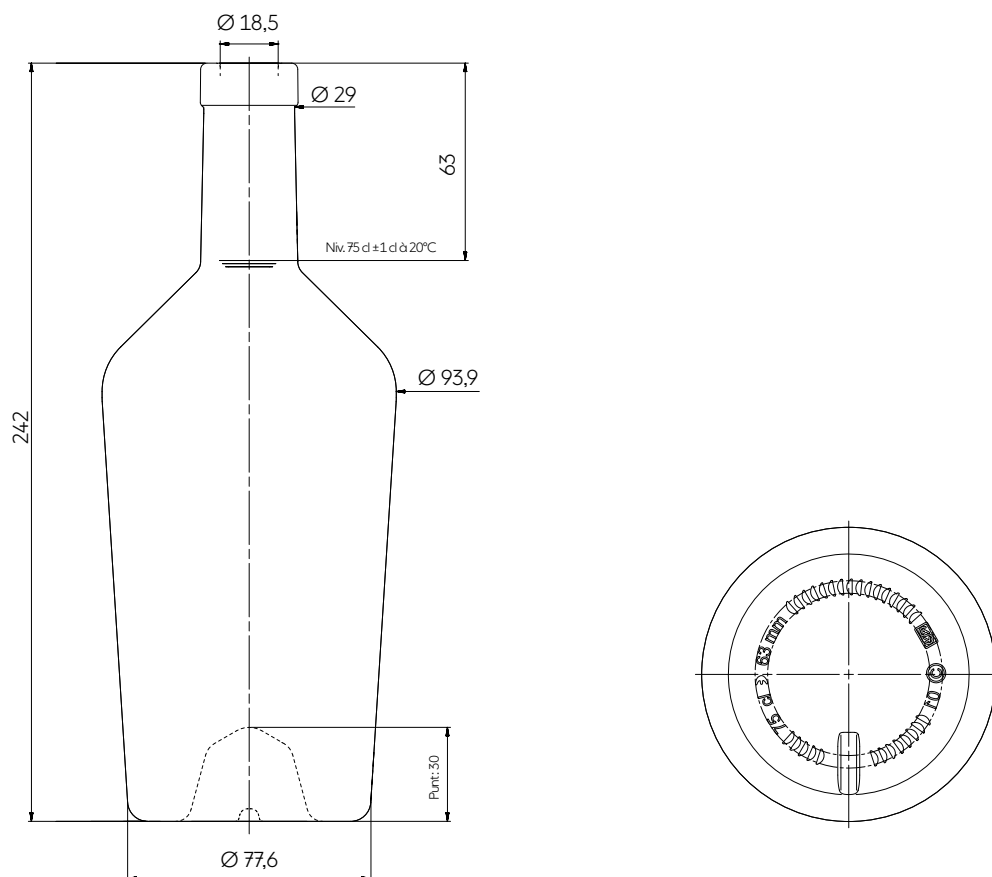

RESET 75 CL

PREMIUM +

Claiming true creative freedom that breaks with classic codes, RESET is distinguished by a height of 242 mm and a conical body, marked by an oblique shoulder, distinctive punt and a low weight of just 499 grams. This avant-garde bottle is aimed at lovers of white, red and rosé wines, and is available in antique and extra-white glass colors.

Reivindicando una verdadera libertad creativa y rompiendo con los códigos clásicos, RESET se distingue por una altura de 242 mm y un cuerpo cónico, marcado por un hombro oblicuo, una picadura distintiva y un peso reducido de tan solo 499 gramos. Esta botella de vanguardia está dirigida a los amantes de los vinos blancos, tintos o rosados y está disponible en los tonos Antique y extrablanca.

TECHNICAL FEATURES ESPECIFICACIONES TÉCNICAS

Capacity Capacidad	25.36 oz 75 cl
Reference Referencia	7289
Finish Boca	Plate FA Vinolok
Weight Peso	17.60 oz 499 g
Overall height Altura total	9.53 in 242 mm
Shoulder diameter Diámetro hombro	3.70 in 93,9 mm
Base diameter Diámetro de la base	3.06 in 77,6 mm
Entrance bore diameter Diámetro de entrada	0.73 in 18,5 mm
Fill height Nivel de llenado	2.48 in 63 mm
Quality Criterio de calidad	Standard
Punt height Altura picadura	1.18 in 30 mm
Glass color Color de vidrio	<input type="radio"/> Extra White Flint Extra Blanco <input checked="" type="radio"/> Antique Green Verde Antique

PACKING EMBALAJE

Number of bottles per layer Número de botellas por capa	120
Number of layers Número de capas	7
Number of bottles per pallet Número de botellas por palet	840
Pallet gross weight Peso total por palet	464 kg
Overall height Altura total	1,87 m